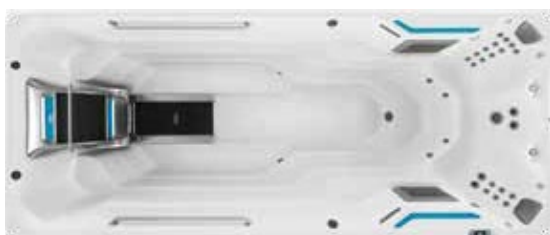

endlesspools

Viac informácií nájdete na našej webovej stránke: wellness-world.sk

**FITNESS SYSTÉMY ENDLESS POOLS®
KOLEKCIA 2023**

E500 (458 D x 226 Š x 147 H cm)

E550 (458 D x 239 Š x 147 H cm)

E700 (518 D x 226 Š x 147 H cm)

Grey

Cvičenie, ktoré sa prispôsobí vášmu životu

Pocíťte odporový protiprúd vody pri akomkoľvek cvičení, kedykoľvek počas dňa.

Zaplávajte si a vychutnajte si plávanie s tryskami ako v žiadnych iných "plaveckých kúpeľoch". Tri okrúhle trysky Swim Jet (v hornej časti) zabezpečujú odporový protiprúd, zatiaľ čo tryska River Jet (v dolnej časti) zabezpečuje vztlak. Všetky trysky využívajú zosilňujúci efekt na nasávanie väčšieho množstva vody, čím sa znásobuje jej objem. Pomocou dvoch prepínacích ventilov môžu užívatelia nastaviť vysoko variabilné tempo prúdu pre možnosti plávania a cvičenia vo vode.