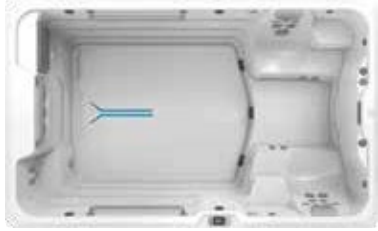

R200 (366 D x 226 Š x 127 H cm)